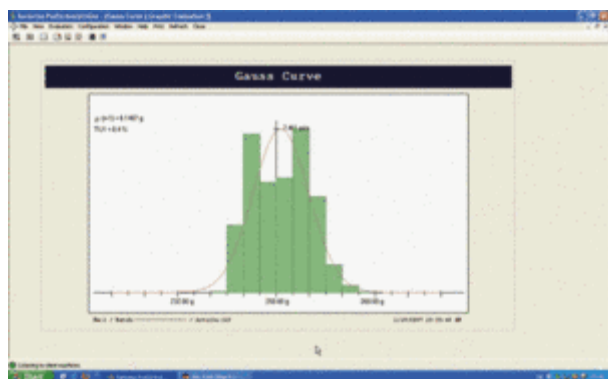

### Sartorius ProControl@Inline

kontrola većeg broja kontrolnih vaga u umreženom radu.

Njihova korisnička sučelja, pohrana podataka i mogućnost dokumentacije u skladu su sa najstrožim zahtjevima korisnika i pravilnicima o kontroli pakovina.

### Sartorius ProControl@Inline – Središnja kontrola i pohrana podataka

Gaussova krivulja sa histogramom procesa za početno postavljanje procesnih sposobnosti.

### Sve pod kontrolom, u svakom trenutku

Jednim računalom možete pristupiti svim povezanim kontrolnim vagama, i tako imati stalnu kontrolu proizvodnih procesa.

Brz prikaz detalja efikasnosti procesa