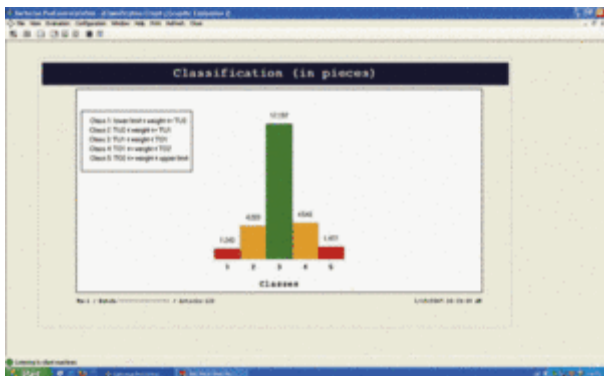

### Sartorius ProControl@Inline

kontrola većeg broja kontrolnih vaga u umreženom radu.

Njihova korisnička sučelja, pohrana podataka i mogućnost dokumentacije u skladu su sa najstrožim zahtjevima korisnika i pravilnicima o kontroli pakovina.

### Sartorius ProControl@Inline – Središnja kontrola i pohrana podataka

Gaussova krivulja sa histogramom procesa za početno postavljanje procesnih sposobnosti.

### Sve pod kontrolom, u svakom trenutku

Jednim računalom možete pristupiti svim povezanim kontrolnim vagama, i tako imati stalnu kontrolu proizvodnih procesa.

Brz prikaz detalja efikasnosti procesa