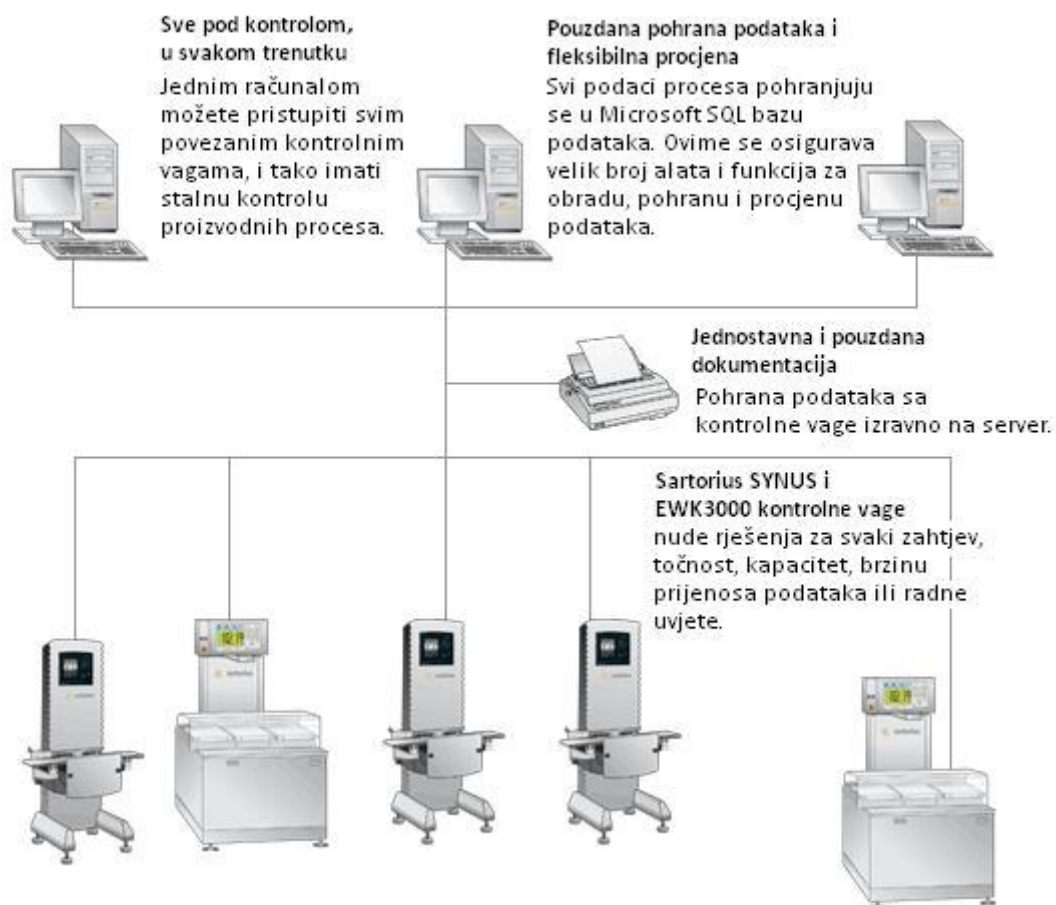

## Sartorius ProControl@Inline: Središnja kontrola i pohrana podataka

### Sartorius ProControl@Inline

kontrola većeg broja kontrolnih vaga u umreženom radu.

Njihova korisnička sučelja, pohrana podataka i mogućnost dokumentacije u skladu su sa najstrožim zahtjevima korisnika i pravilnicima o kontroli pakovina.

### Sartorius ProControl@Inline – Središnja kontrola i pohrana podataka

Gaussova krivulja sa histogramom procesa za početno postavljanje procesnih sposobnosti.

### Sve pod kontrolom, u svakom trenutku

Jednim računalom možete pristupiti svim povezanim kontrolnim vagama, i tako imati stalnu kontrolu proizvodnih procesa.

Brz prikaz detalja efikasnosti procesa